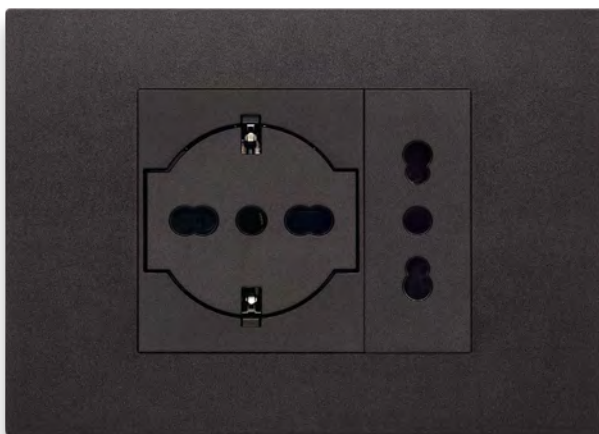

Соответствующий стиль.
Для повседневной элегантности
у вас под рукой.