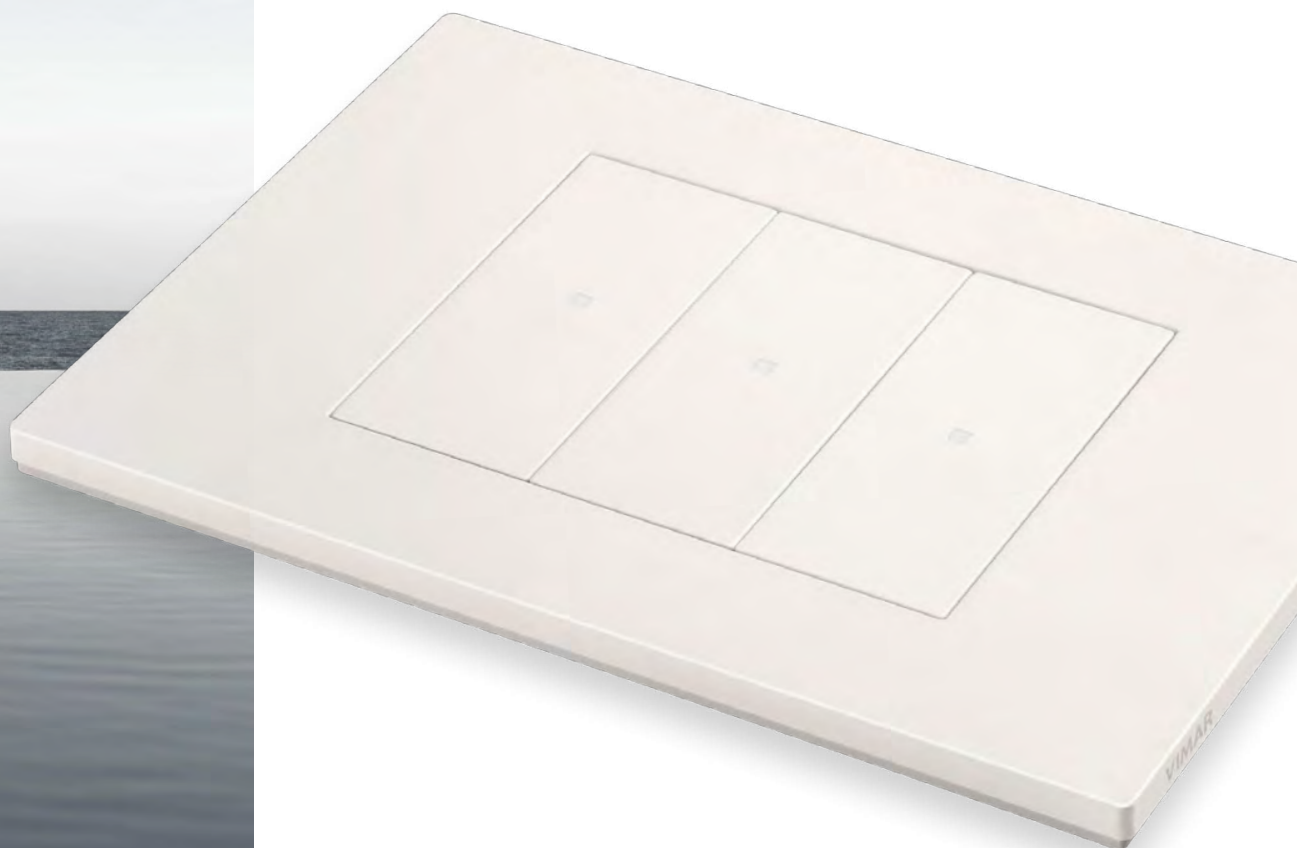

Идеально плоская поверхность осевого привода.

Увеличенная высота клавиш и возможность их нажатия в любой точке расширяют рабочую поверхность. Точный и бесшумный кинематический механизм.

Тонкий профиль.

Новые запатентованные клавиши уменьшенной глубины делают Linea чрезвычайно изящной. Невиданные ранее эргономичные формы придают конструкции изящество и легкость, делая ее совершенной во всех отношениях.