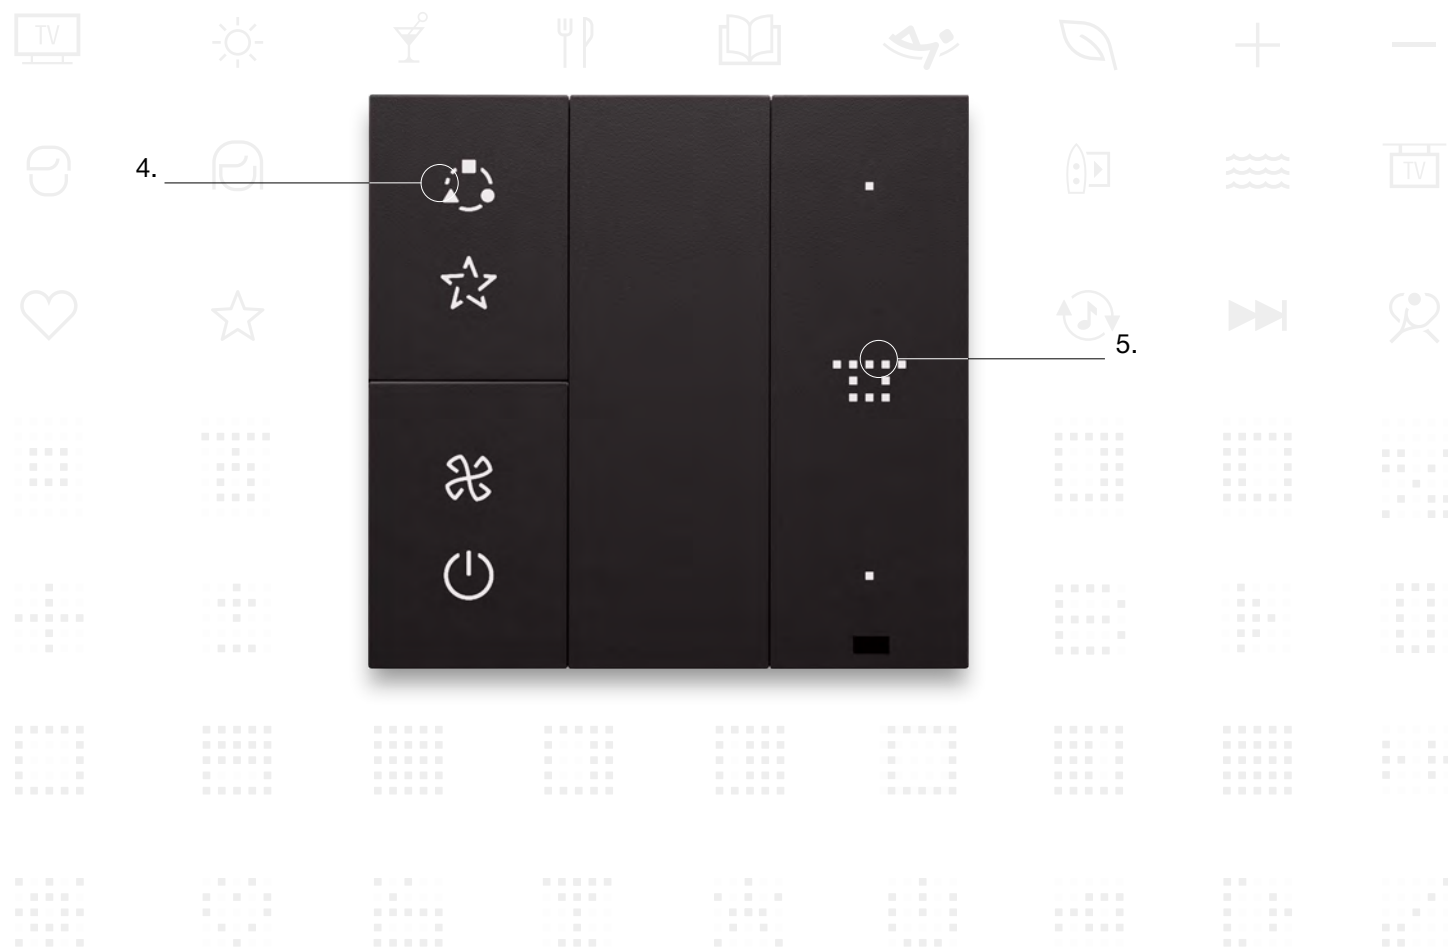

4.

Выгравированные лазером графические значки, содержащиеся в обширной библиотеке символов, позволяют идентифицировать нужную функцию.

5.

Динамические светодиодные значки, которые можно настраивать с помощью приложения View App. Возможность умной подсветки белым светом с различными уровнями яркости по вашему желанию.