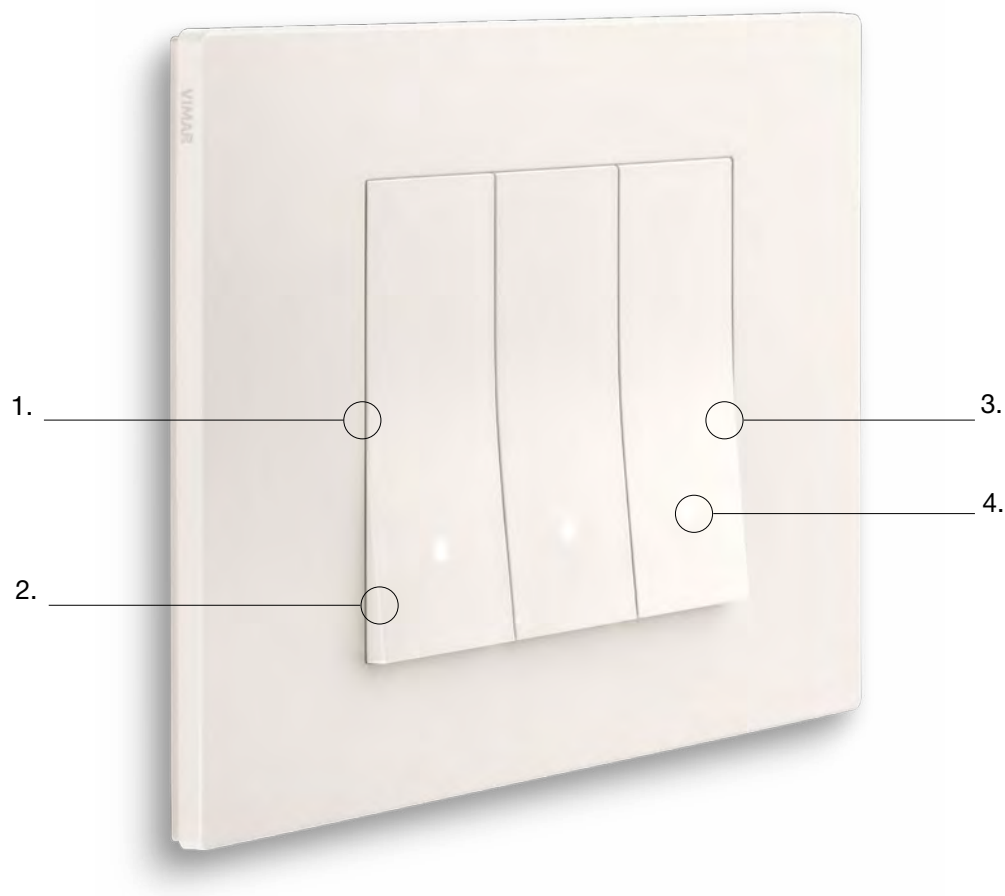

Запатентованная система подсветки вертикальным лучом создает мягкое свечение на поверхности накладки, неброско, но отчетливо обозначая расположение выключателя на стене.

Элегантно изогнутые, идеально выровненные клавиши.