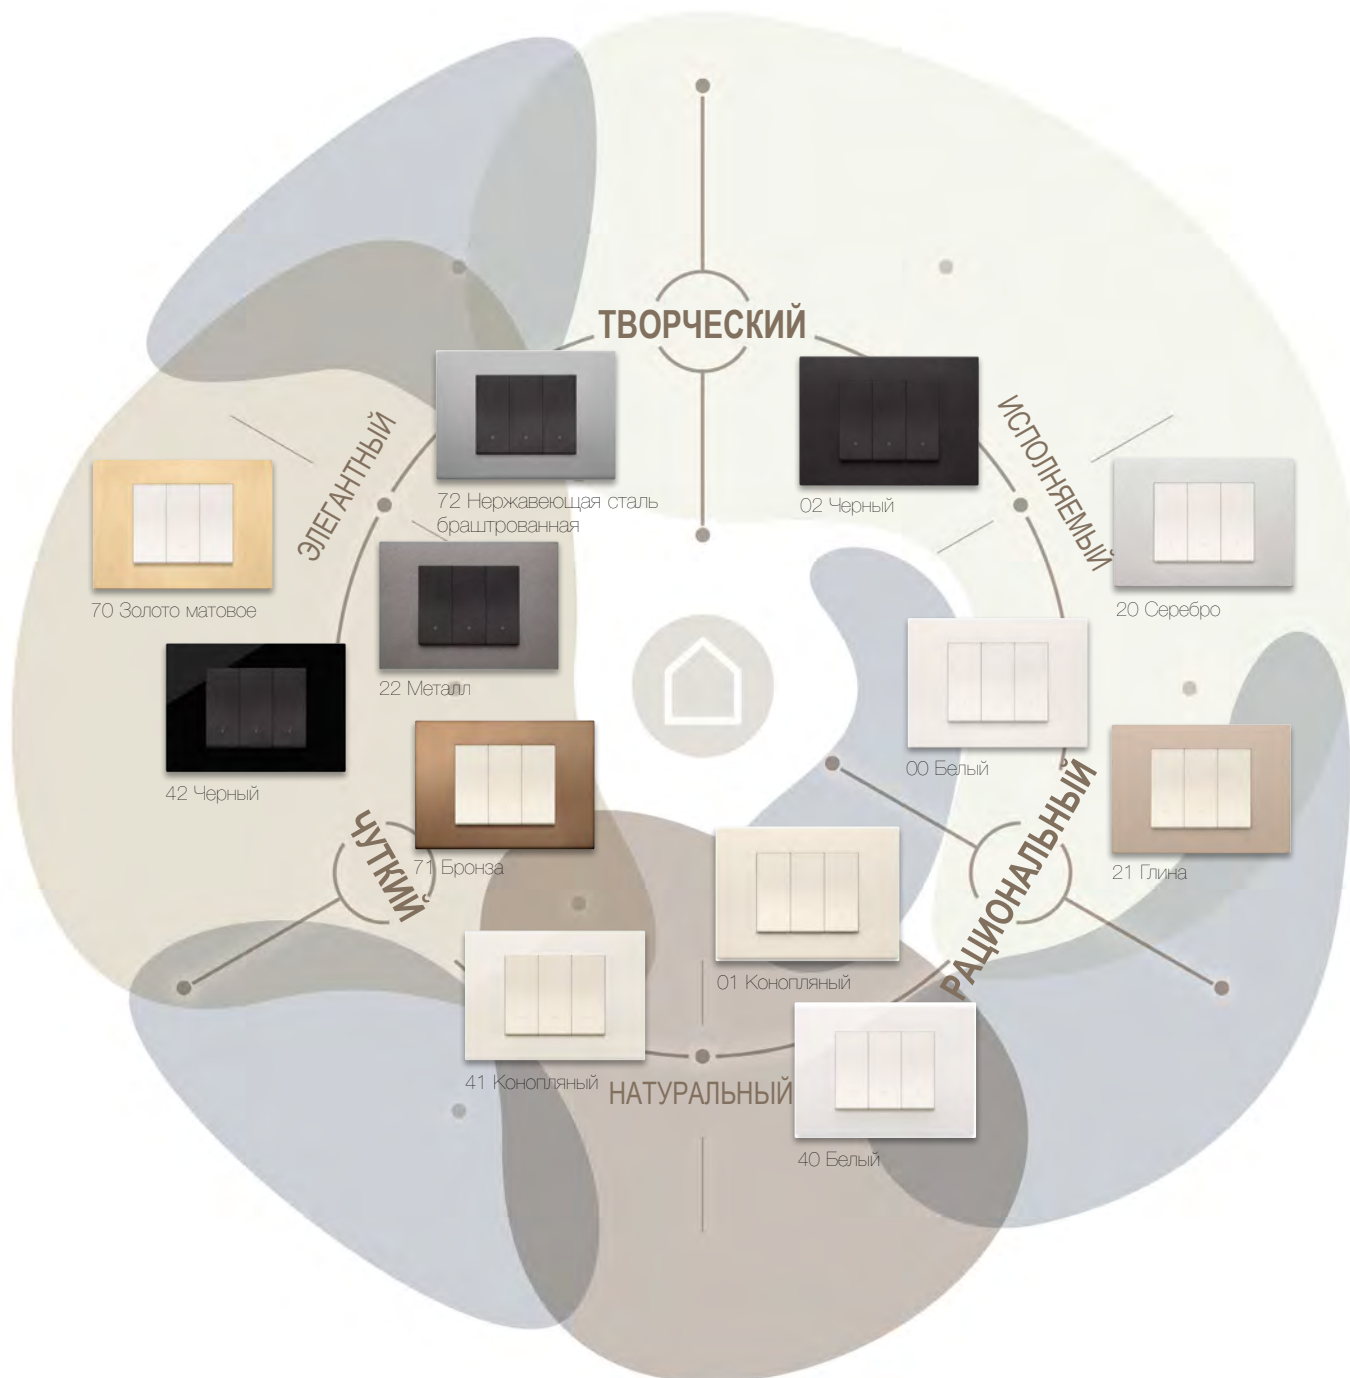

Эмоциональное расположение накладок.

Линейный

Ретро

Фьюжн

Экцентрик