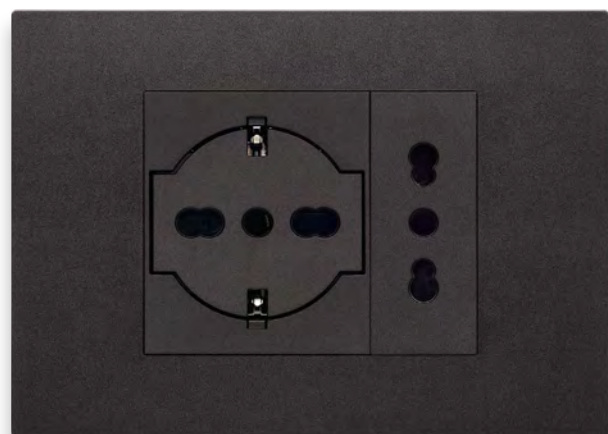

Единый стиль для всех функций.

Тщательный поиск идеально плоской формы для всех элементов панели управления освещением и для всех панелей в доме. Мы сделали плоским даже то, что никогда таким не было: универсальные розетки для скрытого монтажа с запатентованным утопленным механизмом защиты от заклинивания гарантируют работу приборов с вилкой любого типа при каждом включении. Безупречный вариант!