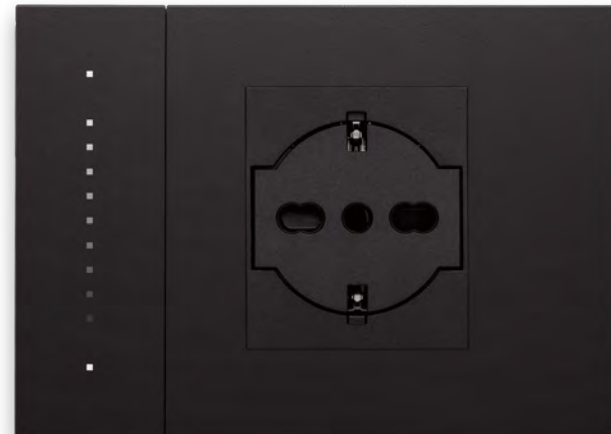

Единый стиль для всех функций.

Тщательный поиск идеально плоской формы для всех элементов панели управления освещением и для всех панелей в доме. Мы сделали плоским даже то, что никогда таким не было: универсальные розетки для скрытого монтажа с запатентованным утопленным механизмом защиты от заклинивания гарантируют работу приборов с вилкой любого типа при каждом включении. Безупречный вариант!