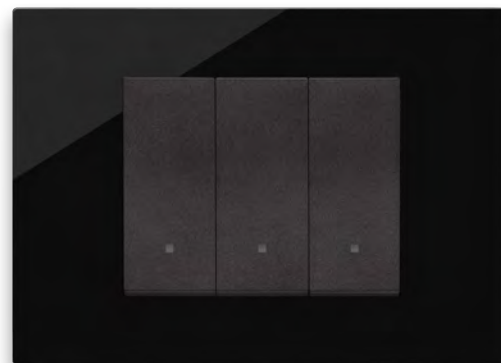

42 Черный
Эффект стекла