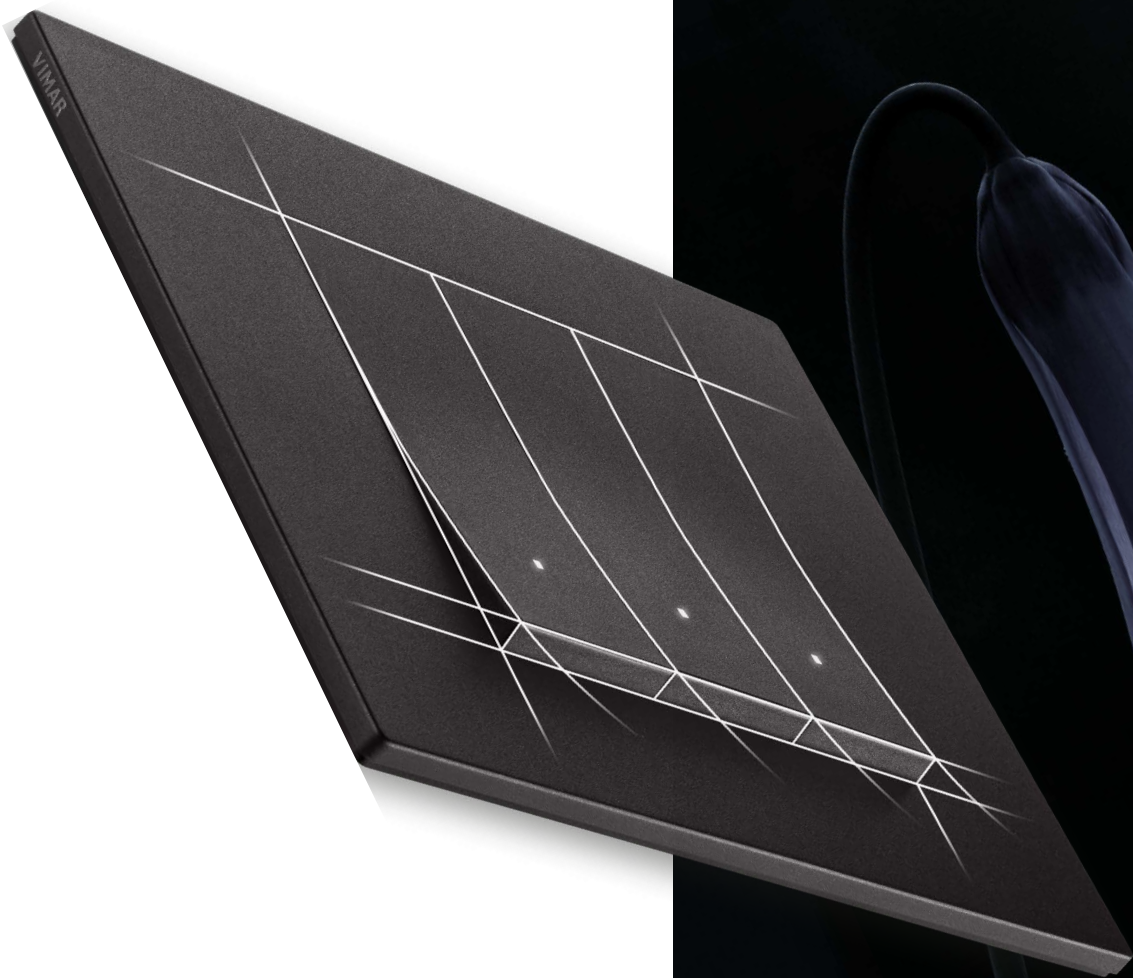

Поиск абсолютно плоской формы:
тонкая и плоская поверхность.

**Точное и чувствительное
взаимодействие.**

Специальное покрытие, разработанное для данной серии и созданное с применением технологии лазерной обработки, делает поверхность приятной на ощупь.

Проработанный дизайн.

Кропотливые исследования и глубокая проработка конструкции позволили создать идеально ровную поверхность.

Мягкая и гармоничная Linea.

Уникальная форма идеально выровненных клавиш.

Начиная с усовершенствования плоской накладки, изысканно изогнутый профиль клавиш слегка выдается вперед, благодаря чему его легко определить при первом прикосновении.