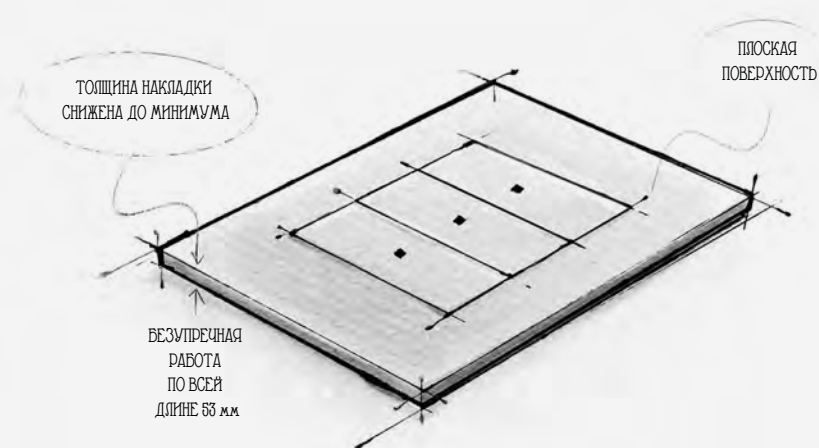

ВЫРОВНЕННЫЕ ЭЛЕМЕНТЫ УПРАВЛЕНИЯ

ОСЕВЫЕ ЭЛЕМЕНТЫ УПРАВЛЕНИЯ

ПЛАТФОРМА XT

ВЗАИМОЗАМЕНЯЕМЫЕ
УСТРОЙСТВА

УЛУЧШЕННЫЙ ПОЛЬЗОВАТЕЛЬСКИЙ ОПЫТ

ВОЗМОЖНОСТЬ СОЗДАНИЯ
РАЗЛИЧНЫХ КОМБИНАЦИЙ

PATENTED
VIMAR

Linea объединяет инновации и традиции, в том числе благодаря множеству зарегистрированных патентов, что делает ее действительно единственной в своем роде.