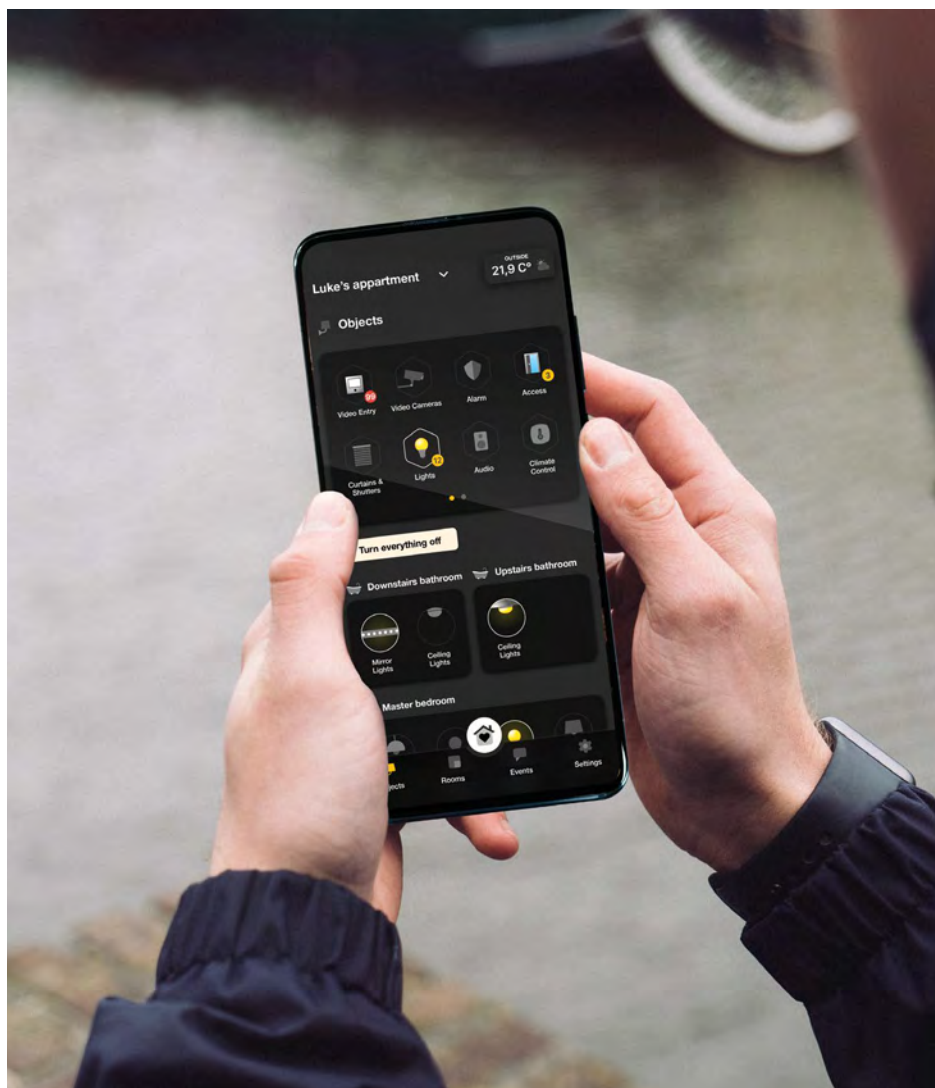

Белый

Конопляный

Черный

Жизнь в идеально связанном и интегрированном мире.

Интеллектуальные системы, системы домашней автоматизации и более 200 функций позволяют удовлетворить потребности современной жизни в комфорте, энергоэффективности и безопасности.

Дом просто становится “умным”.

Все под контролем при помощи приложения или голоса.

При помощи системы **View Wireless** вы можете дистанционно контролировать и управлять освещением, ставнями, температурой в каждой комнате, доступом и потреблением электроэнергии. Больше комфорта, эффективности и безопасности в доме и за его пределами..