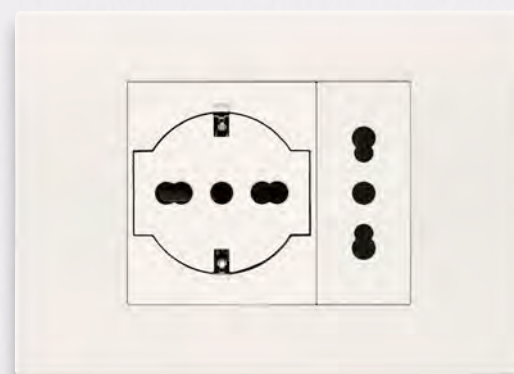

Безупречная комбинация для всегда узнаваемой идентичности.

Современный дизайн, полностью удовлетворяющий любые потребности, и поиск естественности воплощены в нейтральных цветах, которые все чаще доминируют в домашнем интерьере и легко адаптируются под любой стиль, создавая уютную атмосферу.

Чистый, яркий белый цвет навеивает мысли о простых, открытых пространствах; конопляный - теплый и естественный оттенок, а черный черпает вдохновение в минеральных материалах - для помещений с яркой индивидуальностью..

Белый