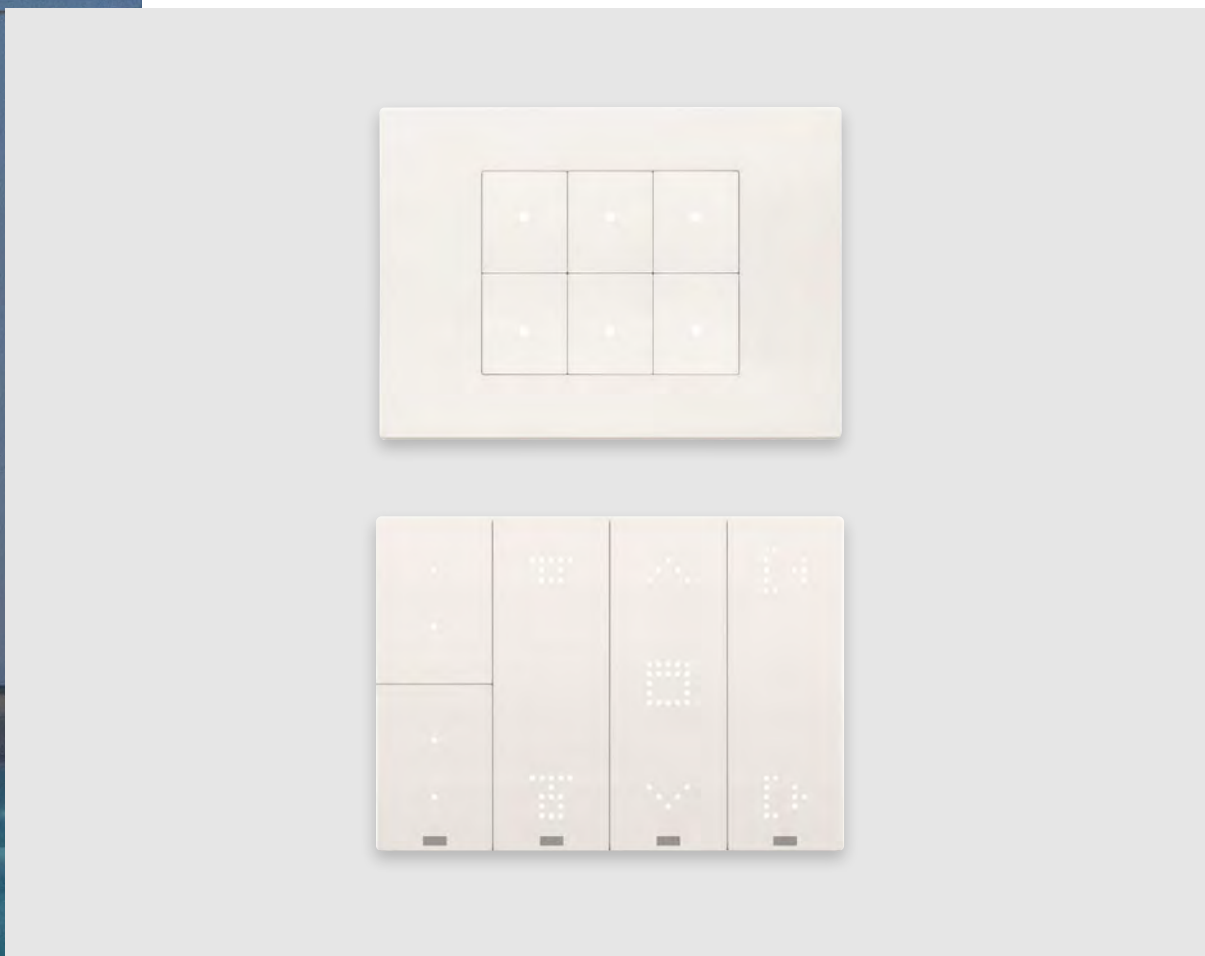

Well contact Plus - гибкая система с взаимодействующими компонентами, которую можно интегрировать в любые сценарии. Система разработана **по стандарту KNX** для полного управления зданием. Маленький или большой отель, офис, многоцелевой центр, или же просто спортивный зал, Well-contact Plus - это решение, которое обеспечивает постоянный контроль и управление освещением, температурой, безопасностью, энергопотреблением и доступом, обеспечивая функциональность и комфорт в каждом помещении.