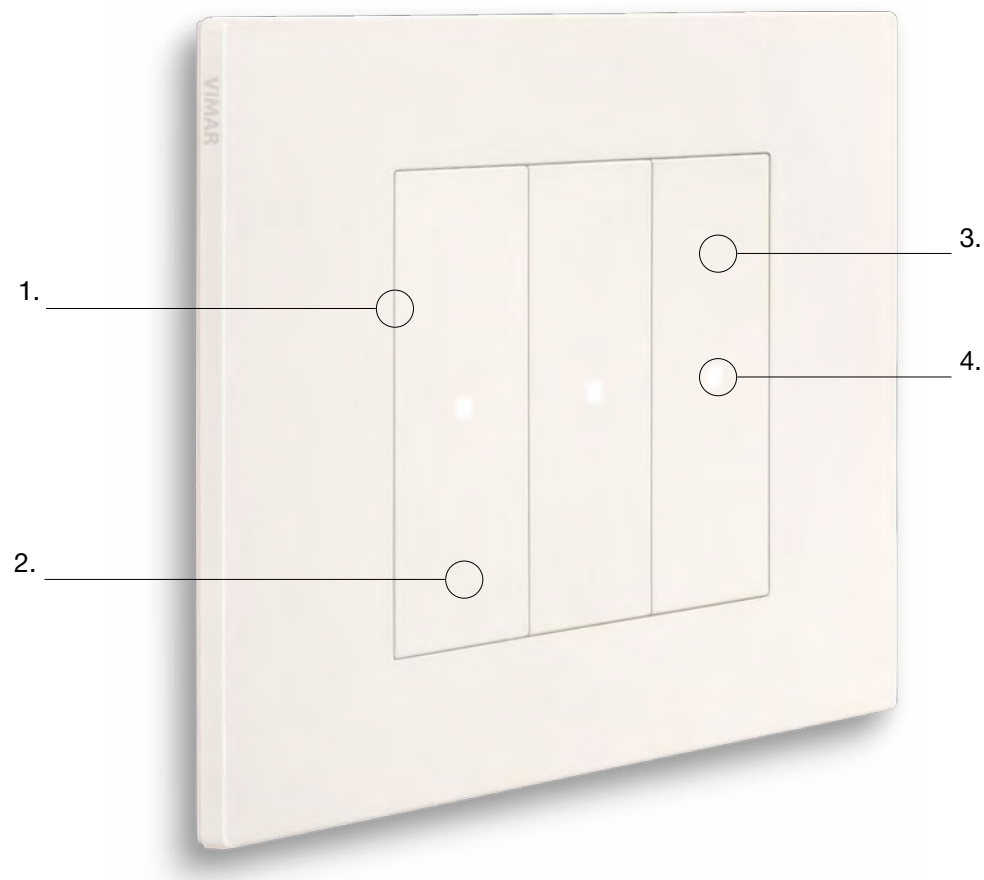

Осевой привод идеальной плоскостности и точности.

1.

Эффект абсолютной плоскостности: идеальное выравнивание клавиш относительно поверхности накладки.

2.

Кнопка большого размера (53 мм), которой можно управлять по всей поверхности.

3.

Клавиши снабжены запатентованным механизмом, отличающимся высокой точностью кинематического движения и реагирующим на малейшее нажатие.

4.

Изящная подсветка. Светящаяся точка на клавишах с осевым приводом позволяет легко отыскать их в темноте.