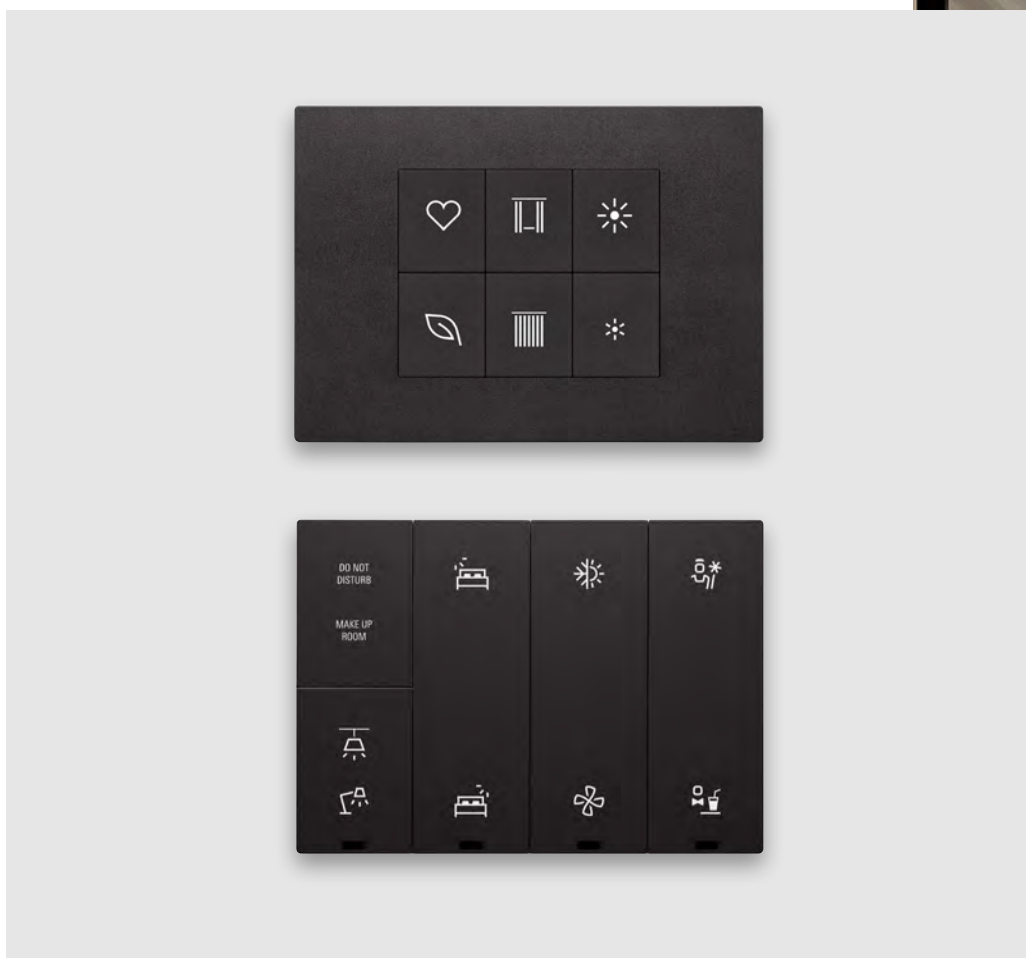

Система автоматизации дома и здания.

Серия Linea и платформа XT два разных дизайна для идеально скоординированной и гармоничной системы автоматизации дома.