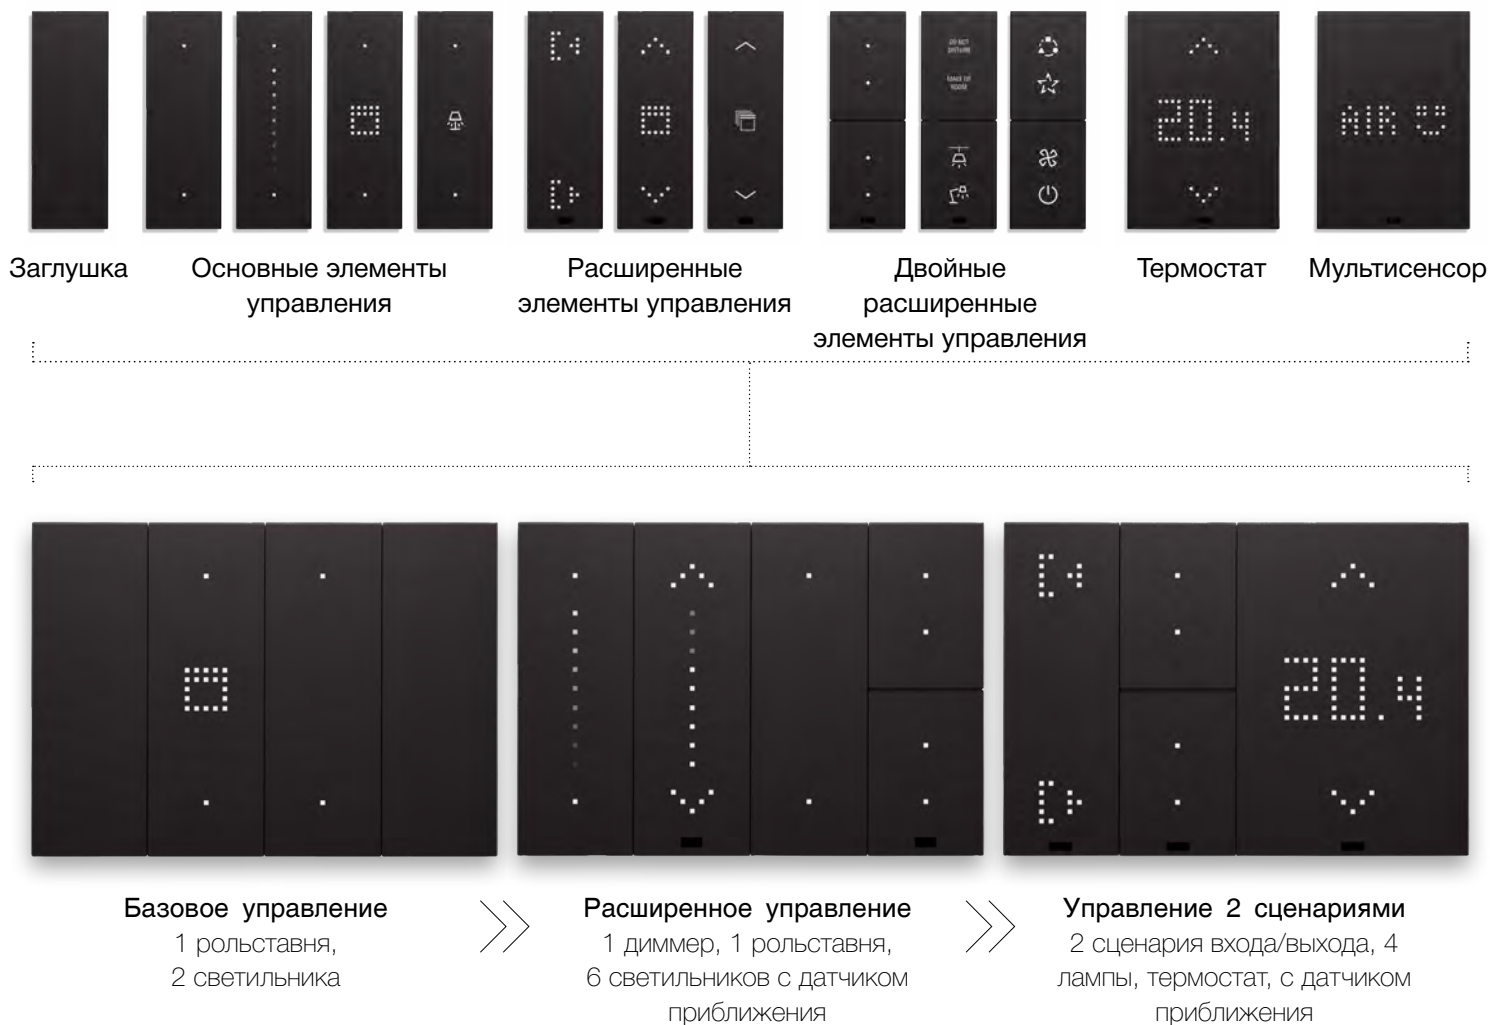

Платформа ХТ - естественная автоматизация дома.

Преобразование функций системы домашней автоматизации легко и масштабируемо с течением времени одним простым движением. Выбирая между различными типами доступных элементов управления на платформе ХТ, можно легко собрать и настроить односторонний переключатель, готовый к любым требованиям.