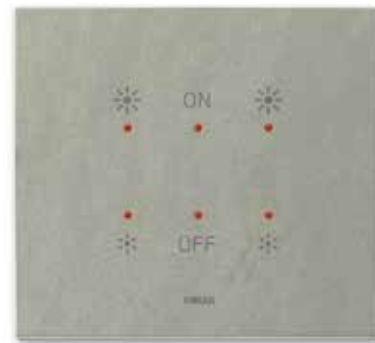

Камень

53 Кварц серый