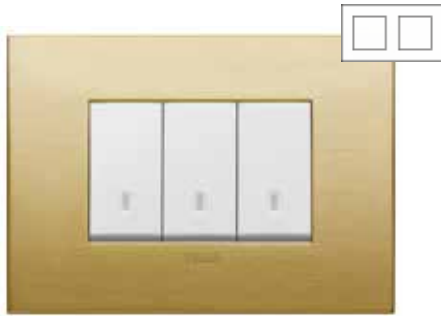

СЕРИЯ ARKE

Металл

12.01 Латунь
брашированная