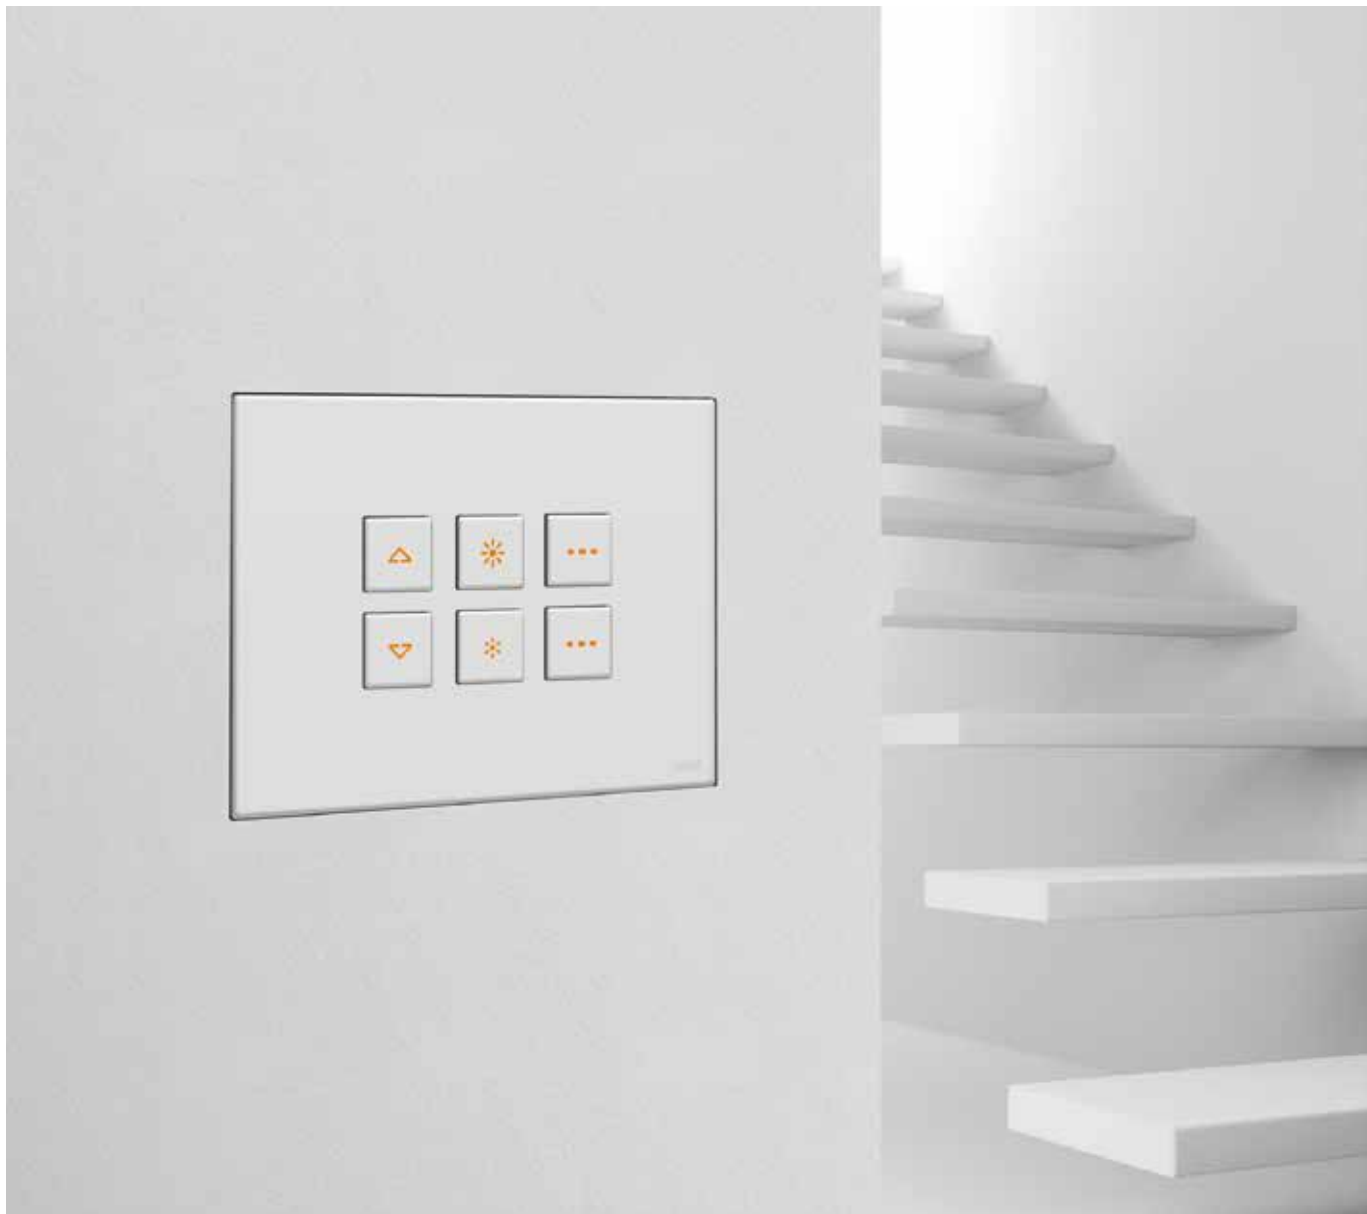

### ОСОБЕННОСТИ СЕРИИ:

- Материал накладок: металл
- Итальянский стандарт
- От 2 до 4 модулей
- Возможность персонализации