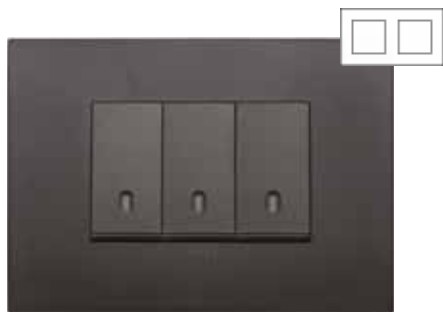

СЕРИЯ ARKE

Технополимер

71 Черный