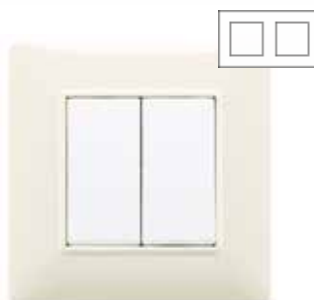

СЕРИЯ PLANA

03 Бежевый

ОСОБЕННОСТИ СЕРИИ:

- Материал накладок: технополимер, металл, дерево
- Стандарты: немецкий и итальянский
- 2 цвета модулей: белый и серебристый
- Возможность персонализации

Накладки обозначенные данным символом могут быть выполнены в немецком стандарте.