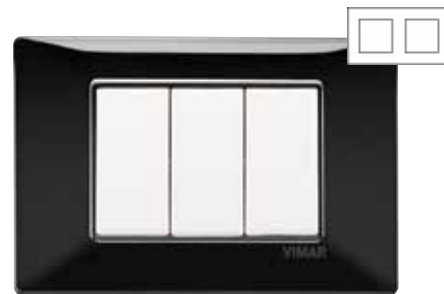

# СЕРИЯ PLANA

Технополимер

01 Белый

02 Слоновая кость

05 Черный

06 Гранитно-белый

20 Серебро матовое

21 Никель матовый