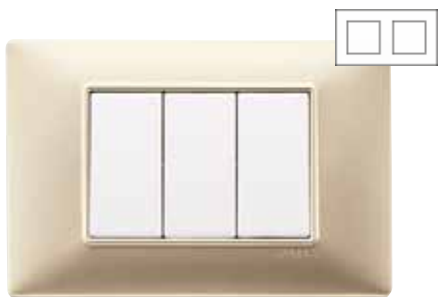

22 Шампань матовый