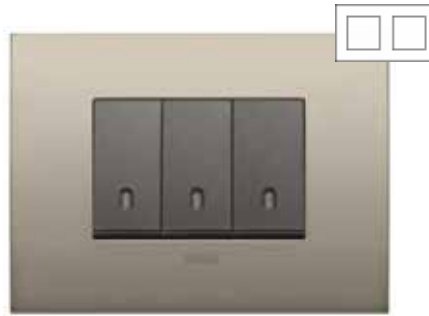

13 Шампань матовый