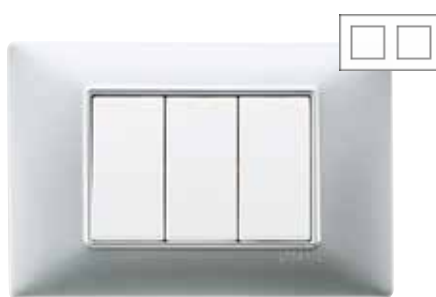

# СЕРИЯ PLANA

Технополимер

01 Белый

02 Слоновая кость

05 Черный

06 Гранитно-белый

20 Серебро матовое

21 Никель матовый