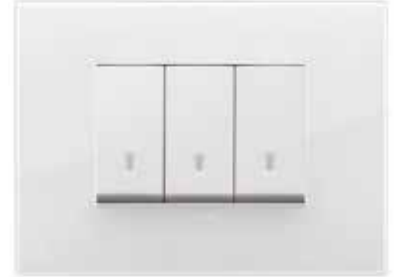

## СЕРИЯ ARKE

Reflex

61 Серый дымчатый

65 Шалфей

B66 Блеск ледяной total look

67 Слоновая кость

Arké представлен также в вариантах **эклектичных** и **универсальных** технополимеров. Современный вид которых отличается **сдержанностью**, красочностью и **блеском**.