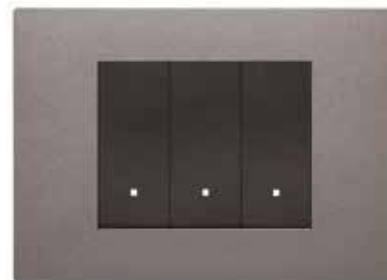

22 Металл

Reflex