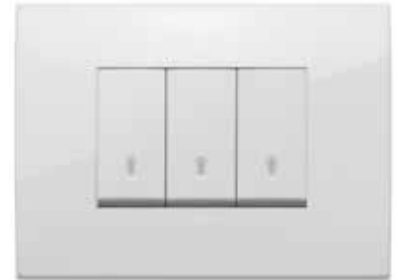

## СЕРИЯ ARKE

Металл

12.01 Латунь  
брашированная

13 Шампань матовый

В06 Полярный белый  
total look

16 Лава вулканическая  
(алюминий)

17 Бронза темная